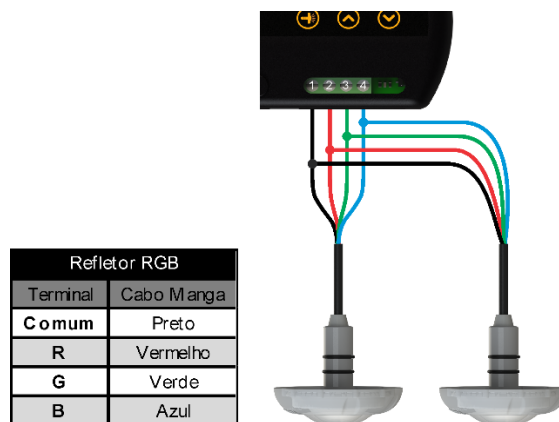

3. ESQUEMA DE LIGAÇÃO

3.1 EXEMPLO DE APLICAÇÃO DO REFLETOR RGB EM UM MÓDULO RGB LUXPOOL