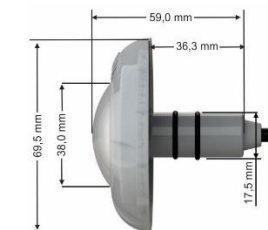

5. DIMENSÕES

6. CONSIDERAÇÕES SOBRE O PRODUTO

* O termo de garantia para produtos LuxPool está disponível pelo site no link: <http://lux-pool.com.br/assistencia/>

* A norma NBR5410 deverá ser respeitada nas instalações elétricas;

* O refletor não deve ser ligado fora d'água, sob risco de diminuição da vida útil ou até queima do LED que compõe o produto;

* Um disjuntor DR deve ser implementado no sistema para segurança dos usuários, dimensionado de acordo com a potência da carga.

Para resolver quaisquer dúvidas, entre em contato conosco.

LUXPOOL

Fone: (051) 3598-1566

Rua Santo Inácio de Lioila, 70

Centro, Campo Bom, RS, Brasil

CEP: 93700-000

<http://www.luxpool.com.br>

E-mail: suporte@tholz.com.br

* O fabricante reserva-se o direito de alterar qualquer especificação sem aviso prévio.

01.056.00257

VERSÃO 1.0 MARÇO/2022