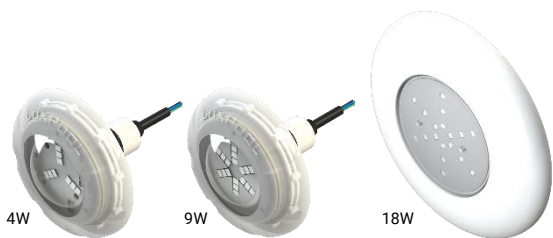

### 1. APRESENTAÇÃO

Os refletores de LED LuxPool foram especialmente desenvolvidos para quem busca alto rendimento e baixo consumo de energia para a iluminação de sua piscina. Os componentes empregados foram cuidadosamente escolhidos para transformar a sua piscina em um show de luzes e cores. O encaixe do refletor foi projetado para canos de 20mm.

### 2. ESPECIFICAÇÕES

MECÂNICAS	
Material do corpo e lente	Policarbonato
Material da vedação	NBR
Comprimento de cabo	2 e 10 metros

ELÉTRICAS	
Grau de proteção	IP68
Alimentação refletor RGB	12 Vcc – Ânodo Comum (± 10%)
Alimentação refletor monocromático	12 Vcc (± 10%)
Opções de LED dos refletores	RGB, Branco 6000K e Azul
Corrente de Alimentação Modelo 4W	0,30 A
Corrente de Alimentação Modelo 9W	0,65 A
Corrente de Alimentação Modelo 18W	1,30 A

#### 4.6 INSTALAÇÃO EM PISCINA DE VINIL COM CANO DE 25 mm

(Vendido separadamente)