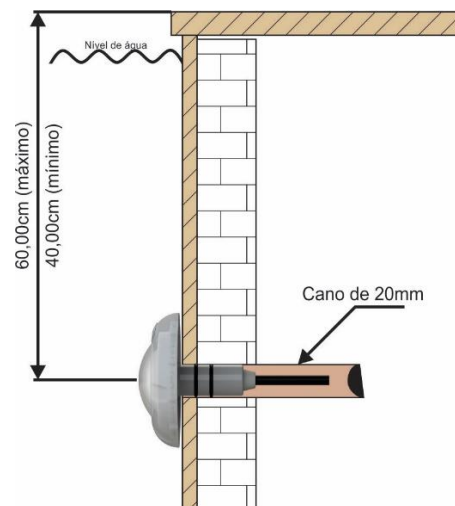

4.8 SUGESTÃO DE ALTURA PARA INSTALAÇÃO DOS REFLETORES

* O refletor não pode ser instalado em uma profundidade maior que 1 metro.