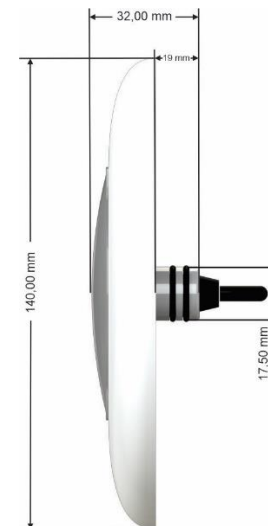

#### IMPORTANTE:

\* O anel O'ring do refletor não deve ser retirado sob nenhuma circunstância, pois ele garante a vedação da água em relação as tubulações.

\* O refletor foi desenvolvido para uso exclusivo em piscinas, o contato com a água é fundamental para o seu funcionamento. Não é recomendado ligar o refletor fora da água por mais de 3 minutos.

## 5. DIMENSÕES