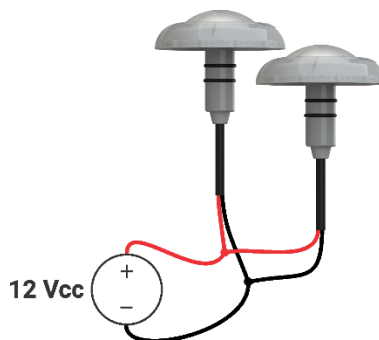

3.2 EXEMPLO DE APLICAÇÃO DO REFLETOR MONOCROMÁTICO EM UMA FONTE 12V ESTABILIZADA