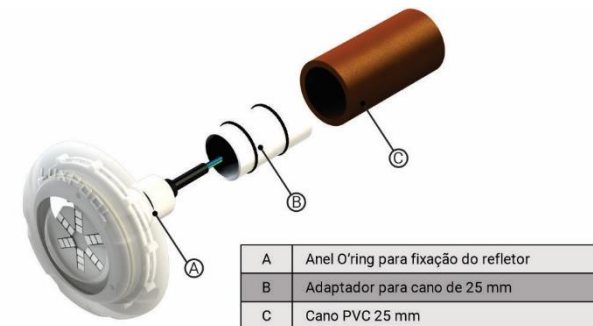

4.2 INSTALAÇÃO EM PISCINA DE ALVENARIA COM CANO DE 25 mm