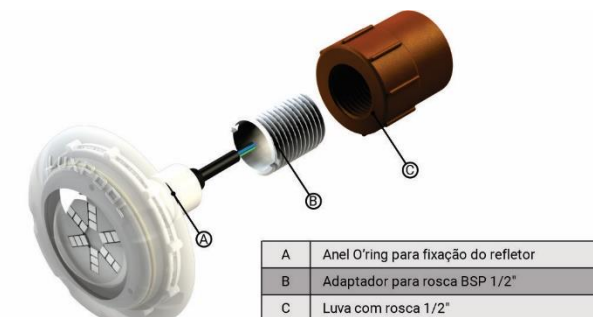

4.3 INSTALAÇÕES EM PISCINAS COM ADAPTADOR PARA ROSCA BSP 1/2"