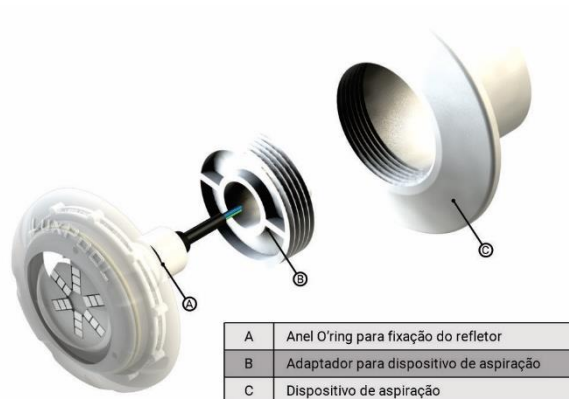

4.7 INSTALAÇÃO EM PISCINA COM ADAPTADOR PARA DISPOSITIVO DE ASPIRAÇÃO

(Vendido separadamente)

IMPORTANTE:

* O anel O'ring do refletor não deve ser retirado sob nenhuma circunstância, pois ele garante a vedação da água em relação as tubulações.

* O refletor foi desenvolvido para uso exclusivo em piscinas, o contato com a água é fundamental para o seu funcionamento. Não é recomendado ligar o refletor fora da água por mais de 3 minutos.

* Se o cabo do refletor estiver danificado, o reparo ou substituição deverá ser realizado por um técnico qualificado para evitar riscos.