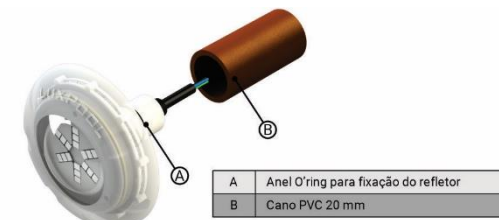

4.1 INSTALAÇÃO EM PISCINA DE ALVENARIA COM CANO DE 20 mm